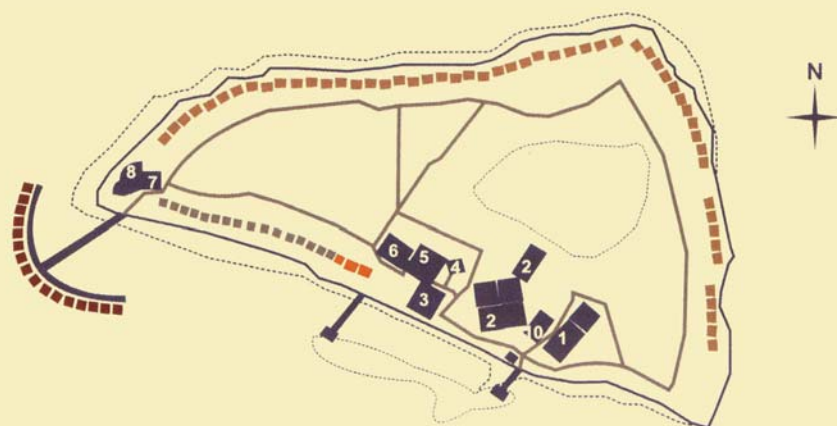

### LOCATION

Filithayo Island Resort è situato nell'Atollo di Faafu, a 40 minuti di idrovolante ( 120 km) a sud dell'aeroporto di Male. E' l'unico Resort dell'atollo. L'isola, ricoperta da una folta vegetazione tropicale, misura 900 metri di lunghezza e 300 di larghezza.

## EXCURSIONS

Snorkeling Safari  
Pesca alla traina  
Escursione Luna di Miele all'isola Hamza  
Isola dei pescatori  
Pesca notturna

- Superio Villa
- Deluxe Villa
- Water Villa
- Spa

- 1) Centro immersioni e sport acquatici
- 2) Ristorante principale
- 3) Bar principale
- 4) Libreria
- 5) Negozi di souvenir e gioielleria e palestra
- 6) Ricevimento
- 7) Sunset Bar e Coffee shop
- 8) Piscina